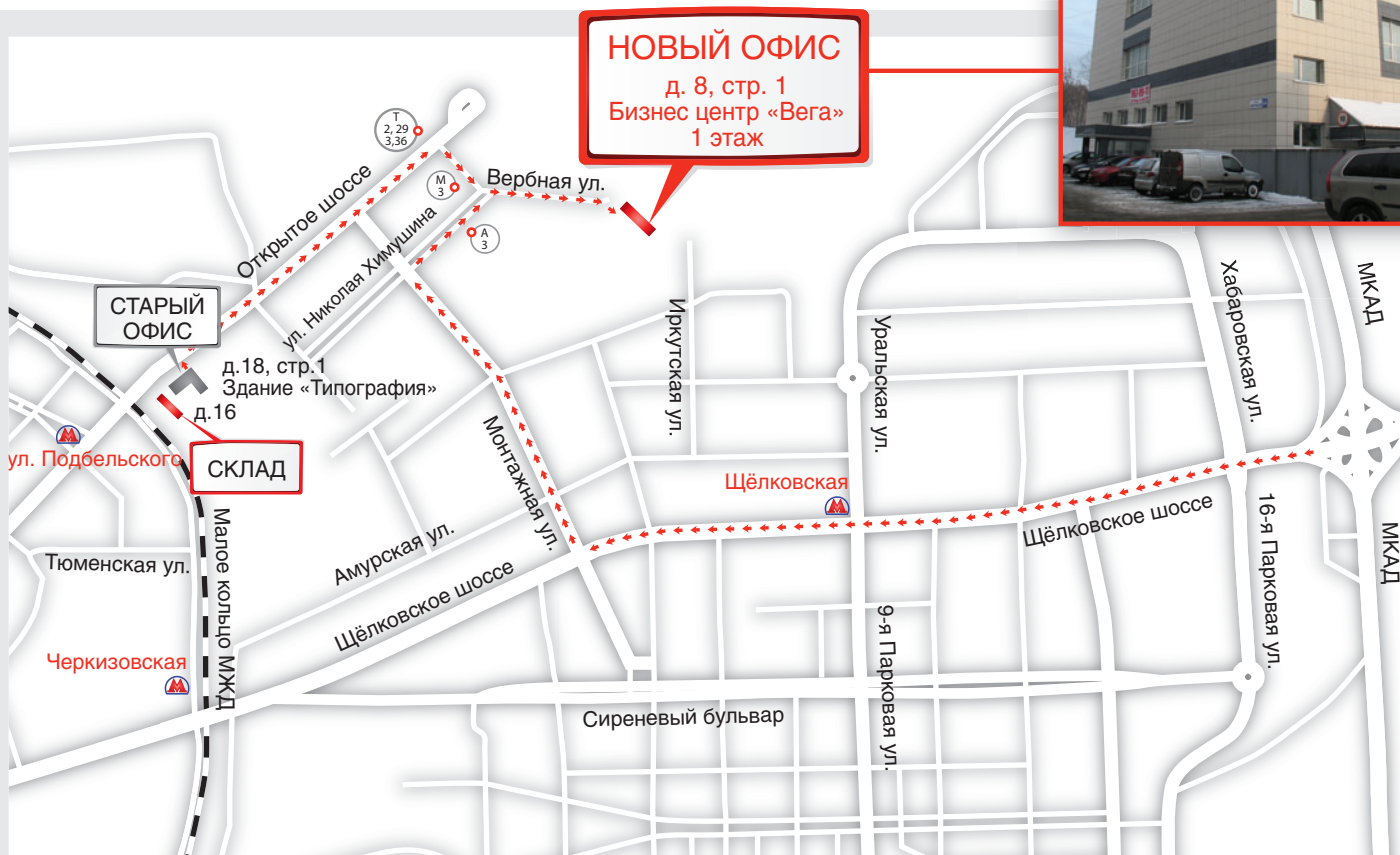

**НОВЫЙ ОФИС**

д. 8, стр. 1  
Бизнес центр «Вега»  
1 этаж

**Как проехать на склад:**

Ст. метро «Улица Подбельского» (последний вагон из центра). Выход на Открытое шоссе.

**Как проехать в офис:**

От ст. метро «Улица Подбельского». Трамваи № 13, 36, 2, 29 до остановки «Детский сад-ясли»; автобус № 3, маршрутка № 3 до остановки «Детский санаторий». Далее по прямой 15 минут.

От ст. метро «Щёлковская» (первый вагон из центра), выход налево (остановка по Щёлковскому шоссе в центр). Автобус № 3 до остановки «Ул. Вербная». Далее по прямой 10 минут пешком.

Для посещения офиса или склада необходимо оформить пропуск на проходной. При себе иметь паспорт гражданина РФ.

На склад на одной машине разрешен проезд только 2-х человек (водителя и экспедитора).